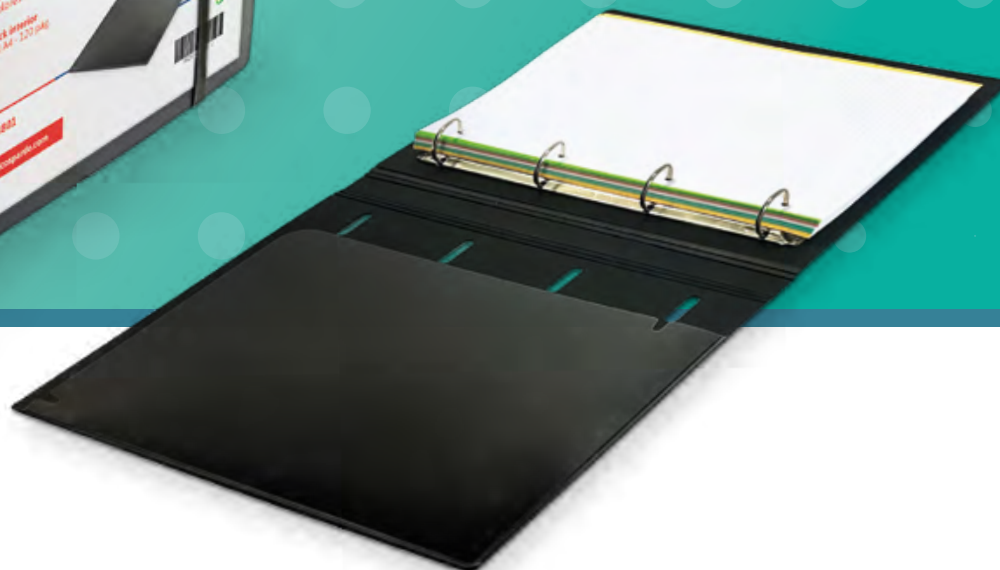

BACK to SCHOOL

24

SINCE 1957

¡Novedad!

Carpeblock PPFOAM

Portada
personalizable

¡Personalízalo
como quieras!

- ✓ Ref. 823801
- ✓ PPFoam 100 % reciclable
- ✓ Portada personalizable
- ✓ 4 anillas de 35 mm
- ✓ Block interior de 120 páginas 90gr
- ✓ Con separador 5 colores